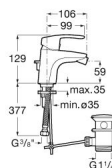

MONODIN

Baterie pentru bideu cu ventil de scurgere

PRE (FĂRĂ TVA) (FĂRĂ TVA)

453,00 LEI

SCHIȚE TEHNICE

CARACTERISTICI

Debit (l/min - 3 bar): 5

Finisaj: Crom

Locație de aplicare: Bideu

Mounting type: Montat pe margine

Scurgere automată

Tip de scurgere: Scurgere automată

Tip mixer: Cu monocomandă

Evershine

SoftTurn®

Monodin