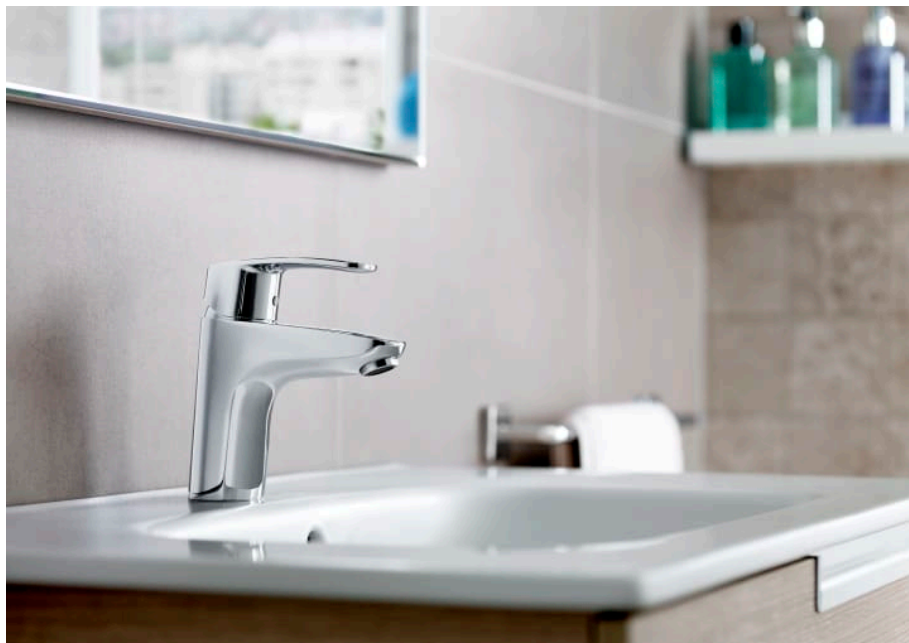

MONODIN

Baterie pentru bideu cu ventil de scurgere

PRE (FĂRĂ TVA) (FĂRĂ TVA)

453,00 LEI

SCHIȚE TEHNICE

CARACTERISTICI

Debit (l/min - 3 bar): 5

Finisaj: Crom

Locație de aplicare: Bideu

Mounting type: Montat pe margine

Scurgere automată

Tip de scurgere: Scurgere automată

Tip mixer: Cu monocomandă

Evershine

SoftTurn®

Monodin

Curbele line i formele rotunjite definesc această colecție care iese în evidență datorită simplității i eleganei caracteristice. Bateriile de lavoar ale acestei colecții fac parte din bateriile Roca inovatoare cu tehnologie Cold Start pentru economii mai mari de energie.